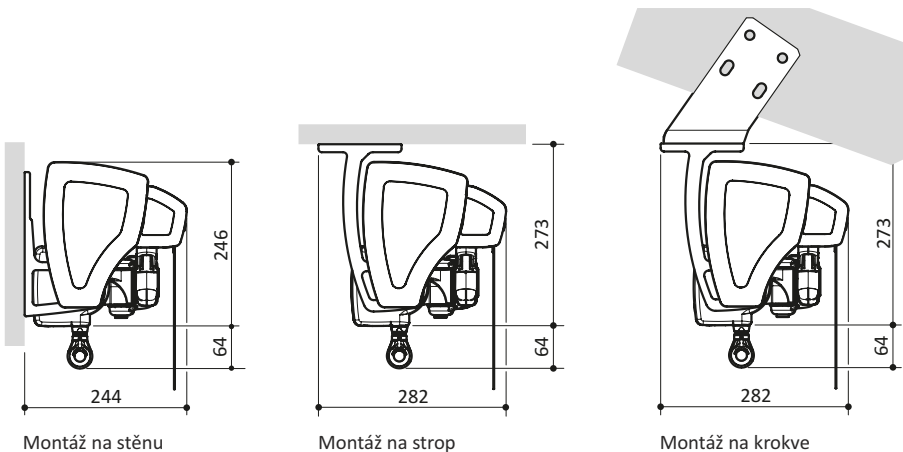

## POLOKAZETOVÁ MARKÝZA S KRYCÍM PROFILEM MECHANICKÝCH ČÁSTÍ MARKÝZY. OVLÁDÁNÍ MOTOROVÝM POHONEM NEBO KLIKOU

**charakteristika :** Polokazetové markýzy nejsou odkázány pouze na ochranu přesahem střechy nebo balkónu, jejich horní krycí profil dostatečně chrání mechanické části markýzy a toč stínící textilie. Markýzy se zhotovují na míru a jsou ovládány klikou nebo motorem. Kolekce textilií s více než 200 vzory. Na přání může být markýza vybavena rádiovým dálkovým ovládním. Pro maximální komfort jsou k dispozici větrná a sluneční čidla.

**technické řešení :** MARKYZA\_C je vybavena horním krycím profilem, který chrání před povětrnostními vlivy. Vynikajícím vzhledem a promyšlenými detaily se přizpůsobí každé architektuře a nabízí navíc mnoho doplňků, které výrazně rozšiřují rozsah její funkce. Může být osvětlena LED diodami a se zařízením Variomatic pro nastavování sklonu klikou nebo motorem ji lze pohodlně nastaven podle polohy slunce.

**barevnost :** Stínící tkanina - výběr z kolekce 200 barevných vzorů

**rozměry :** Maximální rozměry : š.700 x 400 mm / náklon ramen : 0-40°

Volán č.1

Volán č.2

Volán č.3

Volán č.4

Volán č.5

Maximální výsuv - mm	1500	2000	2500	3000	3500	4000
Minimální šíře - křížení ramen (motor. pohon)	1490	1740	1990	2240	2490	2740
Minimální šíře - mm (klikový pohon)	2070	2570	3070	3570	4070	-
Minimální šíře - mm (motorický pohon)	1980	2480	2980	3480	3980	4670