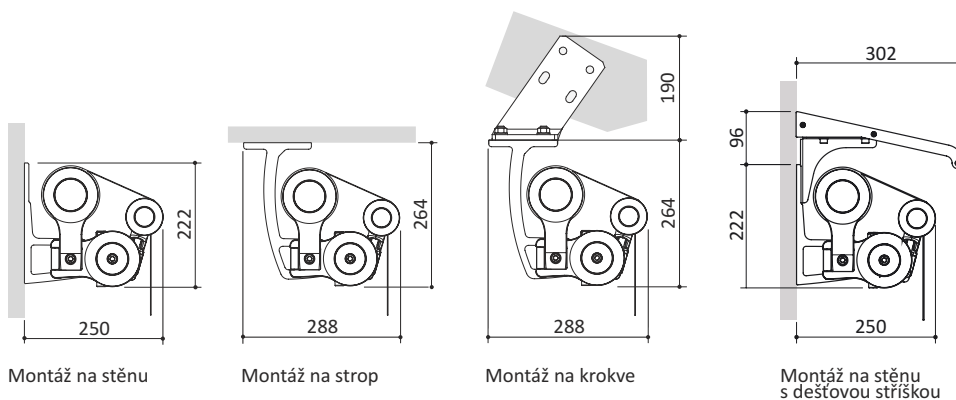

OTEVŘENÁ MARKÝZA BEZ KRYCÍHO PLECHU NEBO KAZETY OVLÁDÁNÍ MOTOROVÝM POHONEM NEBO KLIKOU

charakteristika : MARKYZA_D se může použít všude tam, kde přesah střechy nebo balkónu chrání před nepřízní počasí. Markýzy se montují pod střešní přesah. Markýzy se zhotovují na míru a jsou ovládány klikou nebo motorem. Kolekce textilií nabízí velký výběr různých tkanin s více než 200 vzory. Na přání může být markýza vybavena rádiovým dálkovým ovládním. Pro maximální komfort jsou k dispozici větrná a sluneční čidla i senzor deště.

technické řešení : U markýzy typu D jsou elegantní konstrukční detaily součástí designové koncepce počínaje ložiskem textilie a kloubů až po kloubová ramena. Profil markýzy je úzký, její stabilita však impozantní. MARKYZA_D je na přání v modulárním provedení a je možné ji spojovat. S LED-diodami se stává působivým světelným zdrojem a s volánem Varioplus chrání před nežádoucími pohledy.

barevnost : Stínící tkanina - výběr z kolekce 200 barevných vzorů

rozměry : Maximální rozměry : š.700 x 400 mm / náklon ramen : 5-60°

Maximální výsuv - mm	1500	2000	2500	3000	3500	4000
Minimální šíře - mm (klikový pohon)	2150	2650	3150	3650	4230	-
Minimální šíře - mm (motorický pohon)	2080	2580	3080	3580	4160	4660